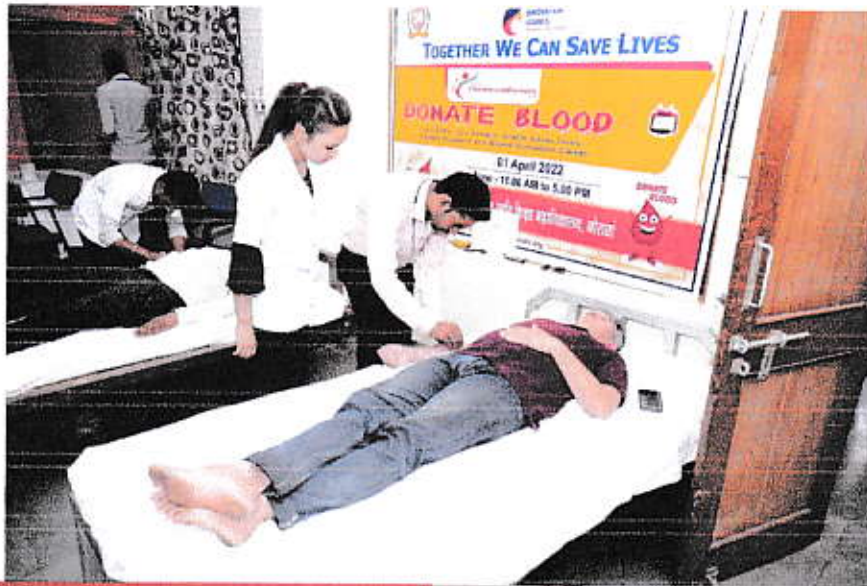

GULAB BAI YADAV SMRITI SHIKSHA MAHAVIDYALAY, BORAWAN

S.K. Tiwari
Prof. S.K. Tiwari
Principal
Swa. Gulab Bai Yadav Smriti
Shiksha Mahavidyalaya
BORAWAN (M.P.)