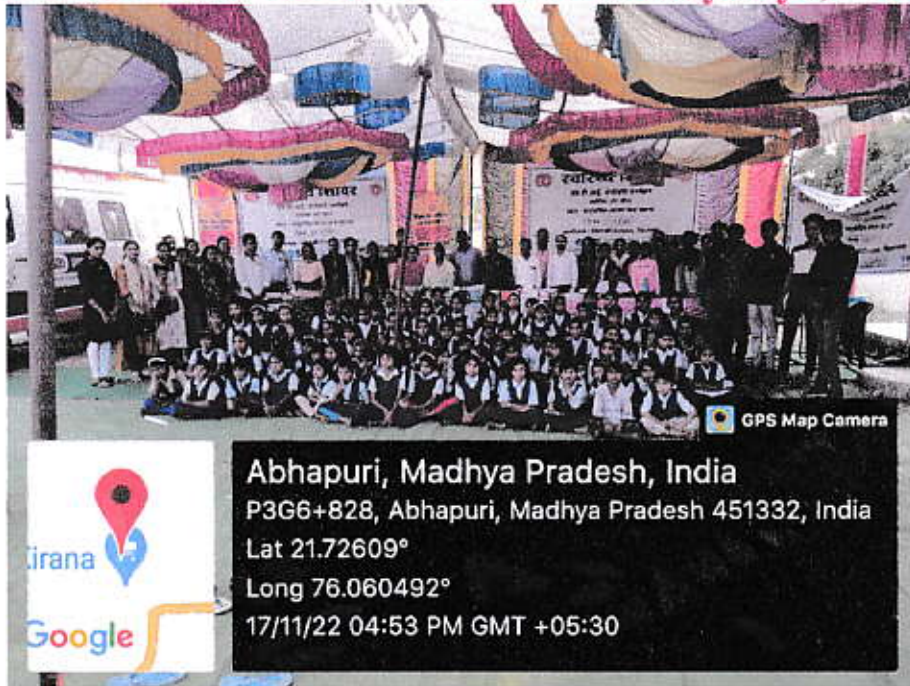

Gulab Bai Yadav Smriti Shiksha Mahavidyalaya, Borawan

S.K. Tiwari
Prof. S.K. Tiwari
Principal
Swa. Gulab Bai Yadav Smriti
Shiksha Mahavidhyalaya
BORAWAN (M.P.)